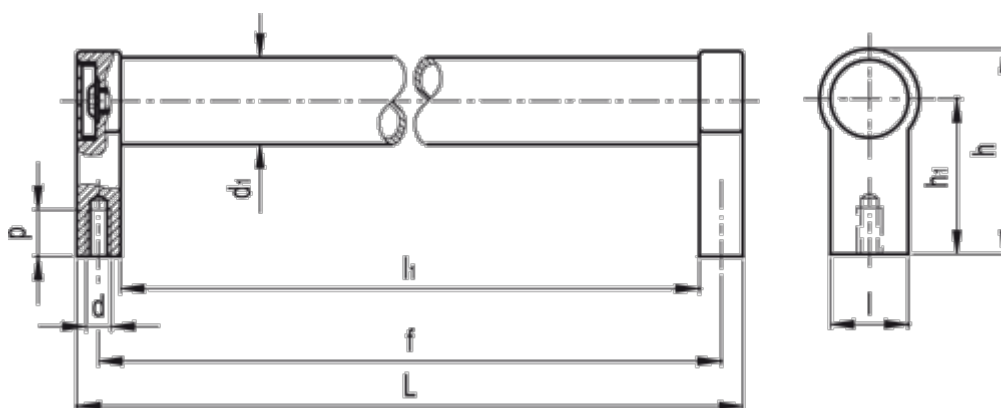

Varenummer: 20568280300
Beskrivelse: E+G Rørgreb GN333.1-28-300-A-SW
A Montering bagfra

Mål

$d = M8$

$d_1 = 28$

$f = 300$

$h = 66$

$h_1 = 50$

$L = 314$

$l_1 = 286$

$p = 14$